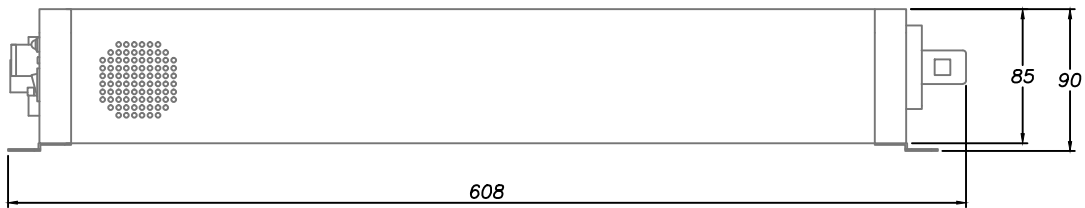

DKS300012_DKS300024_DKS300048

참고
고정 홀 SIZE
X2

DARDA[®]
(주)피앤케이하이테크