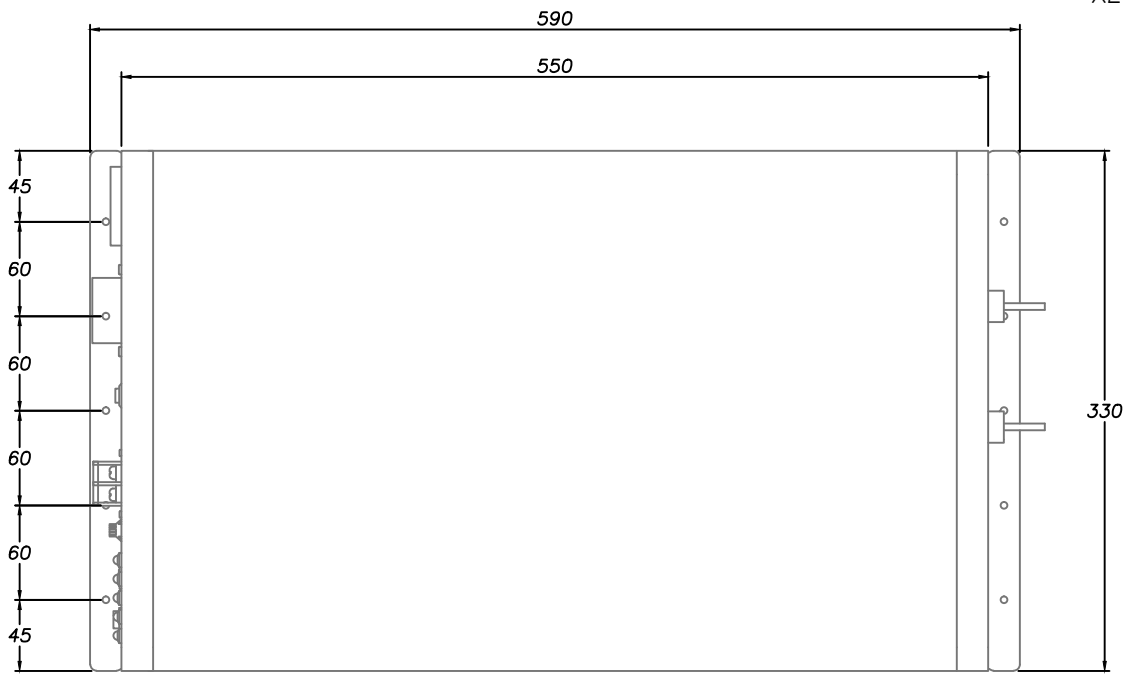

DKS300012_DKS300024_DKS300048

참고
고정 홀 SIZE
X2

DARDA[®]
(주)피앤케이하이테크